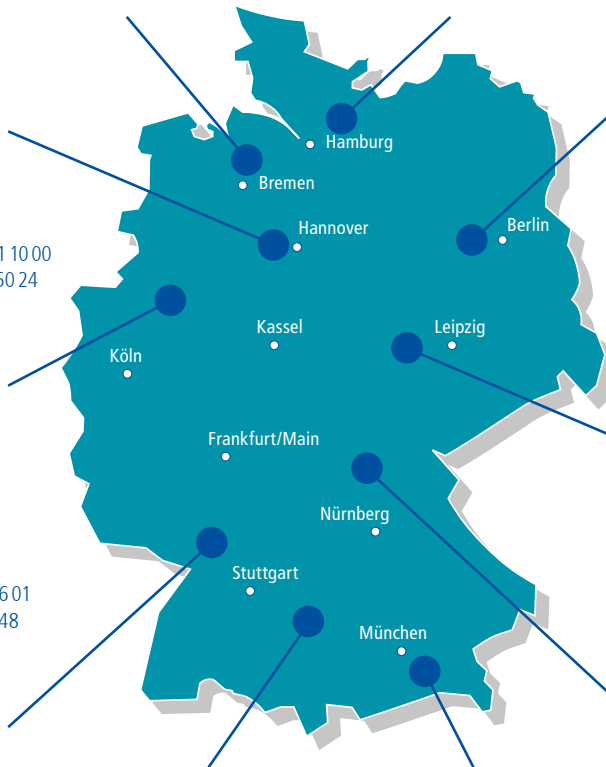

Gebietsrepräsentanten:

Olaf Hartung
Gartenholz 130
22926 Ahrensburg
Tel: 04102-44275
Mobil 01 51/23 59 26 27

Melanie Wehrbein
Lindenallee 5
23845 Borstel
Mobil 01 51-15 53 60 81
Fax: 045 37-707 8135

Manuela Wolff
Schönebeck 41
31241 Ilsede
Mobil 01 51-15 51 10 00
Tel./Fax 0 51 72-50 24

Sabrina Lauck
Luchsiedlung 9
14641 Brädkow
Tel.: 03 32 37-8 52 37
Fax: 03 32 37-8 52 38

Werner Neldner
Filderstraße 25
47441 Moers
Tel.: 01 72-405 66 01
Fax: 0 28 41-240 48

Reinhard Pfauch
Drevesstraße 1
07749 Jena
Tel.: 01 72-3 50 22 15
Fax: 0 36 41-39 66 51

Frank Beuter
Bahnhofstraße 10/1
72127 Kusterdingen
Tel.: 01 76-10 03 39 02
Fax: 0 70 71-3 89 59

Sabine Beier
Dorfstraße 25
89281 Altstadt
Tel.: 01 51-15 21 01 00
Fax: 0 83 37-74 23 20

Rainer Forstner
Hagener Leite 41
82418 Murnau
Tel.: 0 88 41-37 29
Fax: 0 88 41-37 29

Udo Hein
Lange Pfalzgasse 6a
97461 Hofheim
Tel.: 01 71-2 61 10 66
Fax: 0 95 23-50 16 96